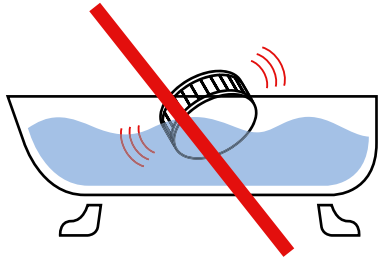

Gewährleistung erlischt bei Beschädigung!

Warranty void if broken!

Das Gerät nicht ins Wasser tauchen!

Do not immerse the system in water!

Das Gerät ausschalten

How to Deactivate the system

1

Auf Deckel drücken, um das Signal stumm zu schalten
Push cover to turn the signal off

Batteriewechsel nicht möglich
No battery exchange

2

Deckel abnehmen
Open the cover

Geschlossenes System, nur Deckel kann gewechselt werden
Closed system, only cover is changeable

3

Roten Knopf herausdrücken, um Gerät auszuschalten
Push red button to power off