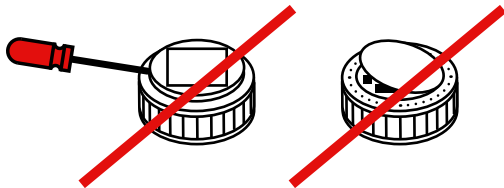

Gewährleistung erlischt bei Beschädigung!

Warranty void if broken!

Das Gerät nicht ins Wasser tauchen!

Do not immerse the system in water!

Das Gerät ausschalten

How to Deactivate the system

1

Auf Deckel drücken, um das Signal stumm zu schalten
Push cover to turn the signal off

Batteriewechsel nicht möglich
No battery exchange

2

Deckel abnehmen
Open the cover

Geschlossenes System, nur Deckel kann gewechselt werden
Closed system, only cover is changeable

3

Roten Knopf herausdrücken, um Gerät auszuschalten
Push red button to power off