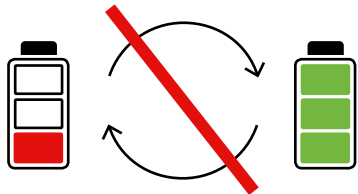

Gewährleistung erlischt bei Beschädigung!

Warranty void if broken!

Das Gerät nicht ins Wasser tauchen!

Do not immerse the system in water!

Das Gerät ausschalten

How to Deactivate the system

1

Auf Deckel drücken, um das Signal stumm zu schalten
Push cover to turn the signal off

Batteriewechsel nicht möglich
No battery exchange

2

Deckel abnehmen
Open the cover

Geschlossenes System, nur Deckel kann gewechselt werden
Closed system, only cover is changeable

3

Roten Knopf herausdrücken, um Gerät auszuschalten
Push red button to power off